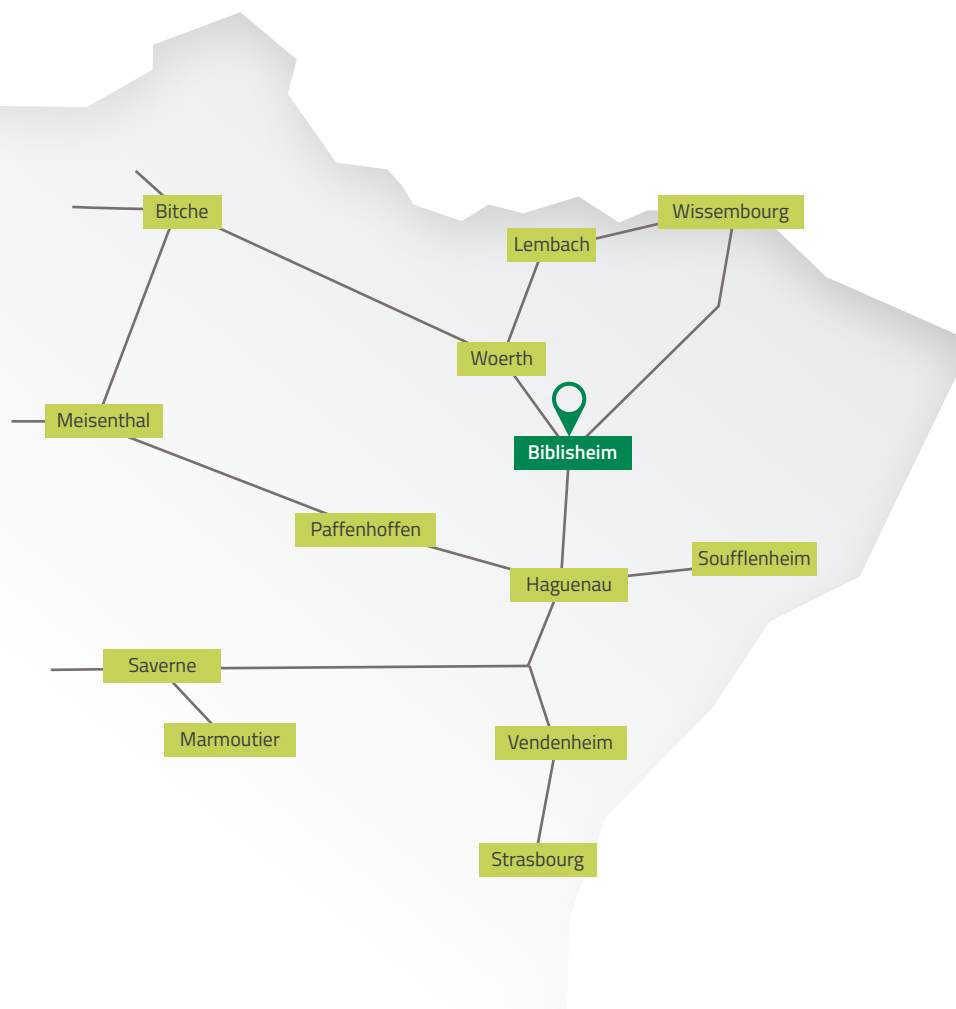

La société **Transmétaux** vous accompagne, depuis près de 60 ans, dans cette collecte en vous mettant à disposition des bennes de 3 à 32 m³ ou bien en vous accueillant directement au centre de tri à Biblisheim pour venir déposer vos papiers, cartons et journaux, le volume sera pesé et vous serez **rémunéré** en fonction de la quantité collectée.

TRANSMETAUX

Mise à disposition de bennes

Benne 3m³

Benne 10m³

Benne 15m³

Benne 20m³

Benne 32m³

Vous pouvez **venir déposer vos papiers, cartons et journaux** à notre dépôt de Biblisheim pendant nos horaires d'ouverture.